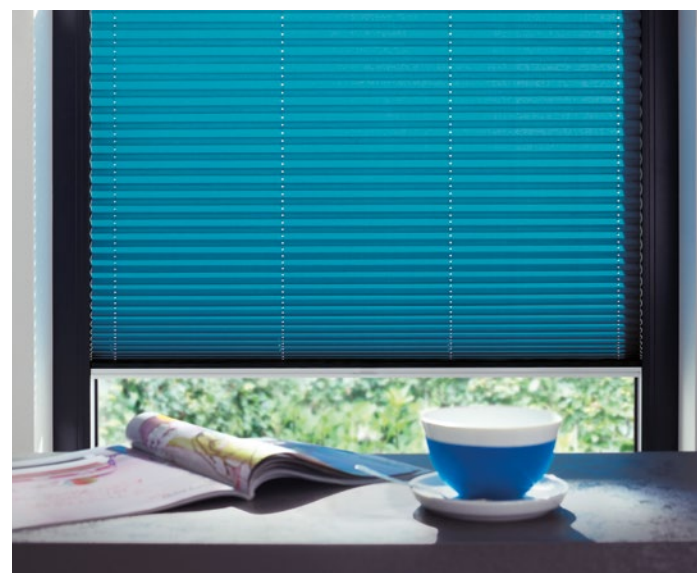

So vielfältig wie die Anforderungen an modernen Sonnenschutz sind auch die Möglichkeiten der Plissees. Ob für Senkrecht-Fenster, für Dachflächenfenster oder für waagrecht eingebaute Plafond-Fenster, für all diese Verglasungen bietet PLISSEE viele praktische und komfortable Modelle. Sehr beliebt ist das funktionelle Modell BB24, dessen Stoff frei vor dem Fenster verschiebbar ist. Sinnvoller Sicht- und Sonnenschutz wo er gewünscht wird!

Für jeden Wohn- und Lebensbereich bieten sich perfekte Lösungen an. In Wohnzimmer, Schlafraum, Küche oder im Büro sind die Bedürfnisse und Anforderungen unterschiedlich. Die vielen verschiedenen PLISSEE-Modelle, -Bedienungen und Stoffe erfüllen Ihre Wünsche.